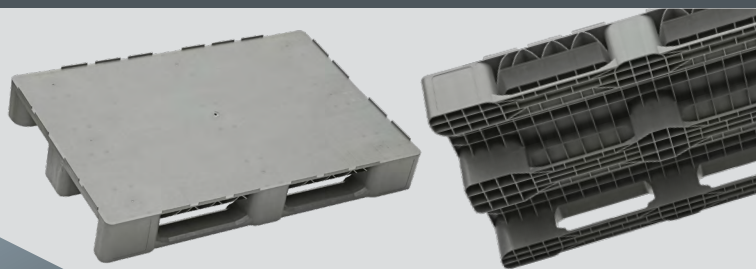

ze wzmocnieniem stalowym,
bez krawędzi antypoślizgowej
with steel reinforcement, without
anti-slip edge

Numer artykułu | *article nr.* 10025

purus-palety.pl
logistyka@galaprodukt.pl

clean-1208-3R_PL_2021
Z zastrzeżeniem zmian i błędów.