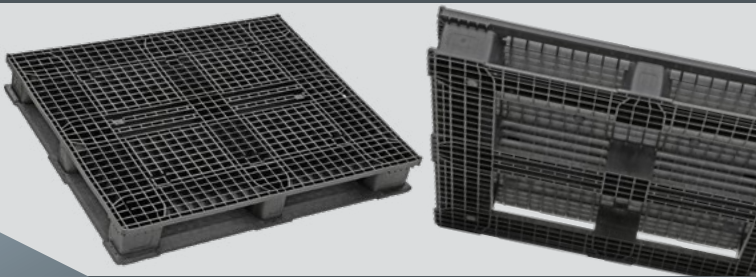

18,6 kg

Materiał

Material

PP z recyklingu

recycled PP

Kolor

Color

czarny

black

Opcje

Options

z narożnikiem do nadstawek
paletowych, z występem

with stackable corner, with rim

Numer artykułu | *article nr.* 10031

purus-palety.pl

logistyka@galaprodukt.pl