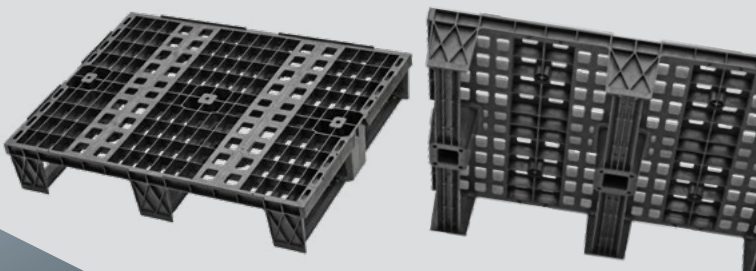

FIDUS LIGHT 806

Obciążenie statyczne

Static load

1200 kg

Obciążenie dynamiczne

Dynamic load

400 kg

Obciążenie regału

wysokiego składowania

High rack load

-

Wymiar

Dimensions

800 x 600 x 135 mm

Waga

Weight

3,7 kg

Material

Material

PP z recyklingu

recycled PP

Kolor

Color

czarny

black

Opcje

Options

bez krawędzi

without edging

bez krawędzi | *article nr. 10049*

purus-palety.pl

logistyka@galaprodukt.pl