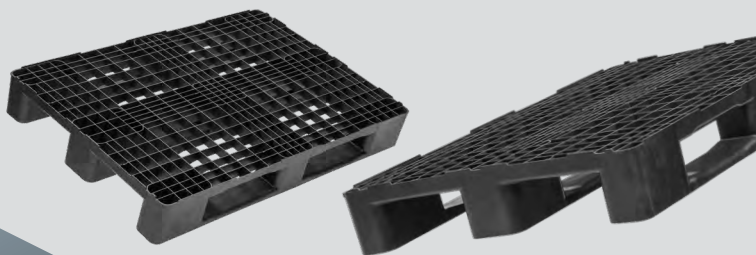

12,5 kg

Materiał

Material

PE-PP z recyklingu

recycled PE-PP

Kolor

Color

czarny

black

Opcje

Options

-

Numer artykułu | *article nr.* 15522

purus-palety.pl

logistyka@galaprodukt.pl

medium-1208-3R_PL_2021