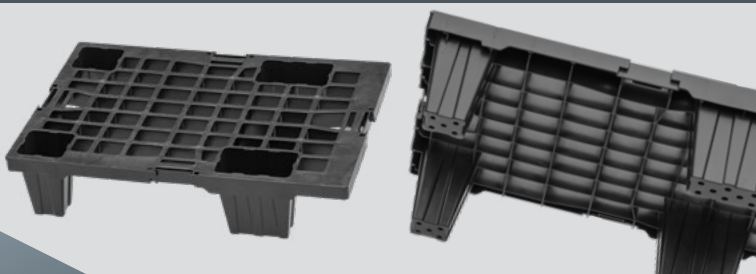

FIDUS MEDIUM 604

Obciążenie statyczne

Static load

700 kg

Obciążenie dynamiczne

Dynamic load

250 kg

Obciążenie regału

wysokiego składowania

High rack load

-

Wymiar

Dimensions

600 x 400 x 135 mm

Waga

Weight

1,2 kg

Materiał

Material

PP z recyklingu

recycled HDPE

Kolor

Color

szary

black

Opcje

Options

-

Numer artykułu | *article nr.* 14760

purus-palety.pl

logistyka@galaprodukt.pl

medium-604_PL_2020

Z zastrzeżeniem zmian i błędów.

PURUS®
PLASTICS