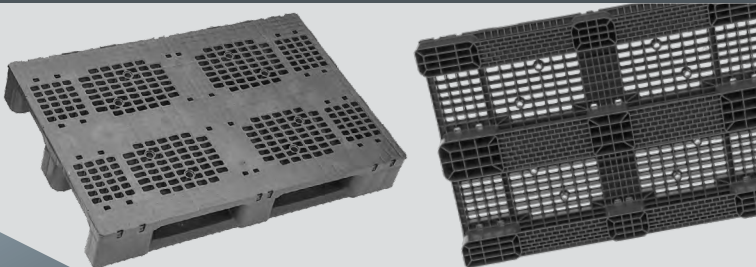

# FIDUS SMART HEAVY 1208

Obciążenie statyczne

*Static load*

6500 kg

Obciążenie dynamiczne

*Dynamic load*

1500 kg

Obciążenie regału

*black*

Opcje

*Options*

-

Numer artykułu | *article nr.* 13614

**purus-palety.pl**  
logistyka@galaprodukt.pl

smart-heavy-1208\_PL\_2021  
Z zastrzeżeniem zmian i błędów.

**PURUS**<sup>®</sup>  
PLASTICS