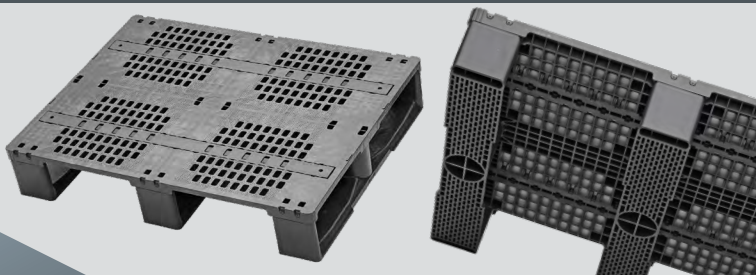

# FIDUS SMART MEDIUM 806

Obciążenie statyczne

*Static load*

1500 kg

Obciążenie dynamiczne

*Dynamic load*

500 kg

Obciążenie regału

*black*

Opcje

*Options*

z obrzeżem półkowym, płoza  
zapasowa

*with stackable edging,  
replacement runners*

Numer artykułu | *article nr.* 10051

[purus-palety.pl](http://purus-palety.pl)

[logistyka@galaprodukt.pl](mailto:logistyka@galaprodukt.pl)